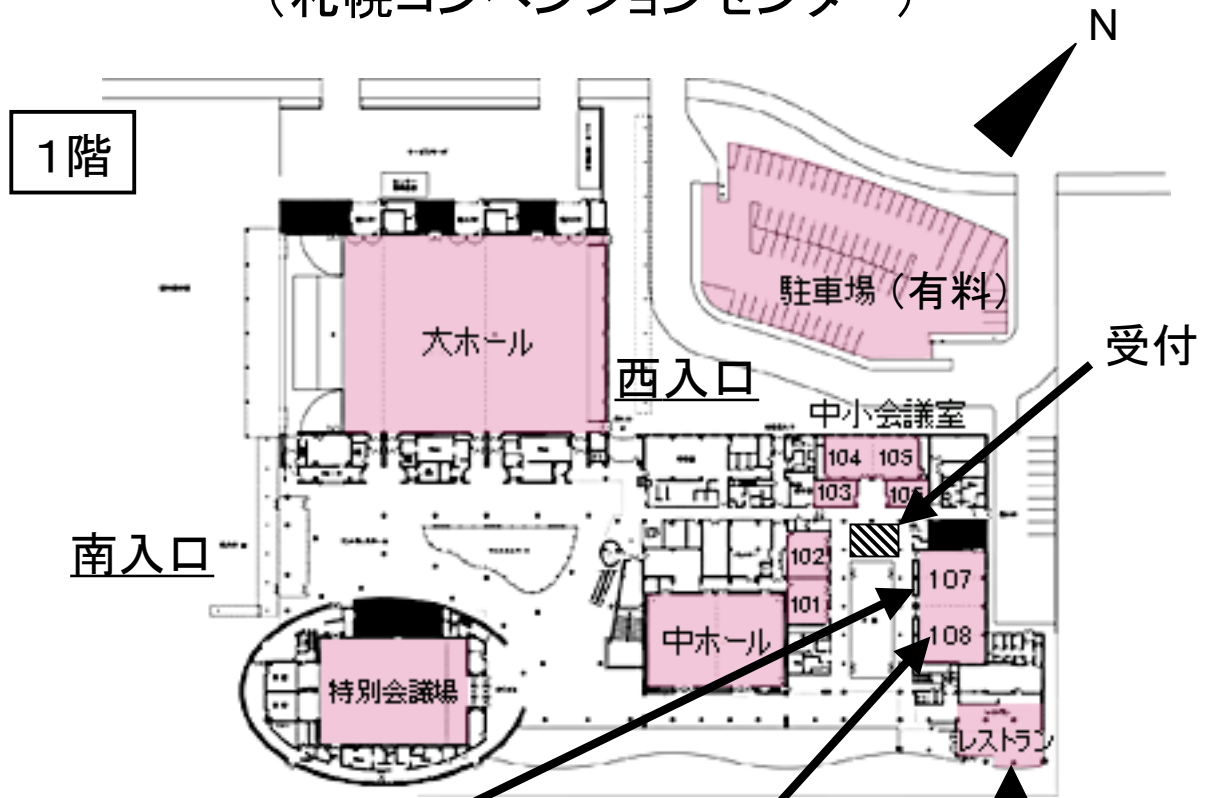

日本木材学会北海道支部 研究発表会 会場案内図 (札幌コンベンションセンター)

107: 展示発表(ポスター)

108: 口頭発表・理事会

レストランSORA: 懇親会

2階

小ホール: シンポジウム